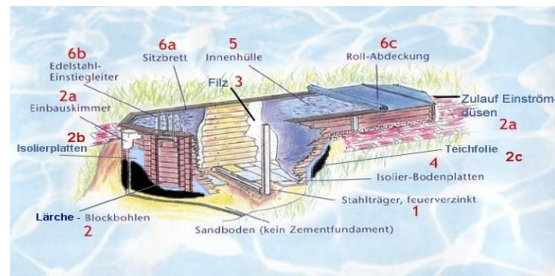

## Preisliste 2021

**für Bausatz „Heimoase - Holzpool“, höchste Qualität aus eigener Fertigung!**

incl. 19 % MwSt ab Hamburg-Hummelsbüttel

bestehend aus Holzbohlen 50 mm stark, 150mm breit, Nut und Feder aus **europäischer Lärche** zusätzlich technisch getrocknet (10 Jahre Materialgarantie), Stahlstützen und Unterträger feuerverzinkt, Filzauskleidung an den Seitenwänden, Teichfolie im Bereich des Erdreiches von außen, Bodenisolierplatten 40 mm, Innenfolie (Farbe wahlweise) in einem Stück verschweißt, **0,9 mm stark, beidseitig acrylbeschichtet**. Sitzbrett zweiteilig 20,5 cm breit aus Edelholz, Kunststoff-Einbauskimmer mit Laubkorb und beweglichem Skimmerwehr, 2 Stück verstellbare Einlaufdüsen, Düsenverteilerkreuz, Anschlusssteile an den Düsen und am Skimmer.

### 4 - eckiger Beckengrundriss

Pooltyp mit	H4 630	5,68 x 2,68 m	10.757,- €
Innenmaß:	H4 600	5,68 x 3,68 m	11.680,- €
	H4 800	7,68 x 3,68 m	14.033,- €
( Außenmaß mit	H4 1000	9,68 x 3,68 m	16.375,- €
Sitzbrett 20,5 cm	H4 1200	11,70 x 3,68 m	18.873,- €
zuzüglich 38 cm)			

### 6 - eckiger Beckengrundriss

Pooltyp mit	H6 600	5,93 x 3,86 m	11.900,- €
Innenmaß:	H6 800	7,88 x 3,86 m	14.380,- €
	H6 900	8,60 x 3,86 m	14.590,- €
( Außenmaß mit	H6 1000	9,81 x 3,86 m	16.758,- €
Sitzbrett 20,5 cm	H6 1200	11,88 x 3,86 m	19.348,- €
zuzüglich 38 cm)			

Der Pool kann flexibel aus dem Boden herausstehen aber auch ebenerdig montiert werden. Zusätzlich 30 mm Dämmplattenisolierung nach Aufwand gegen Aufpreis im äußeren Erdreich. Bei der ebenerdigen Montage sind unterschiedlichste Randgestaltungen möglich, Preise dafür auf Anfrage.